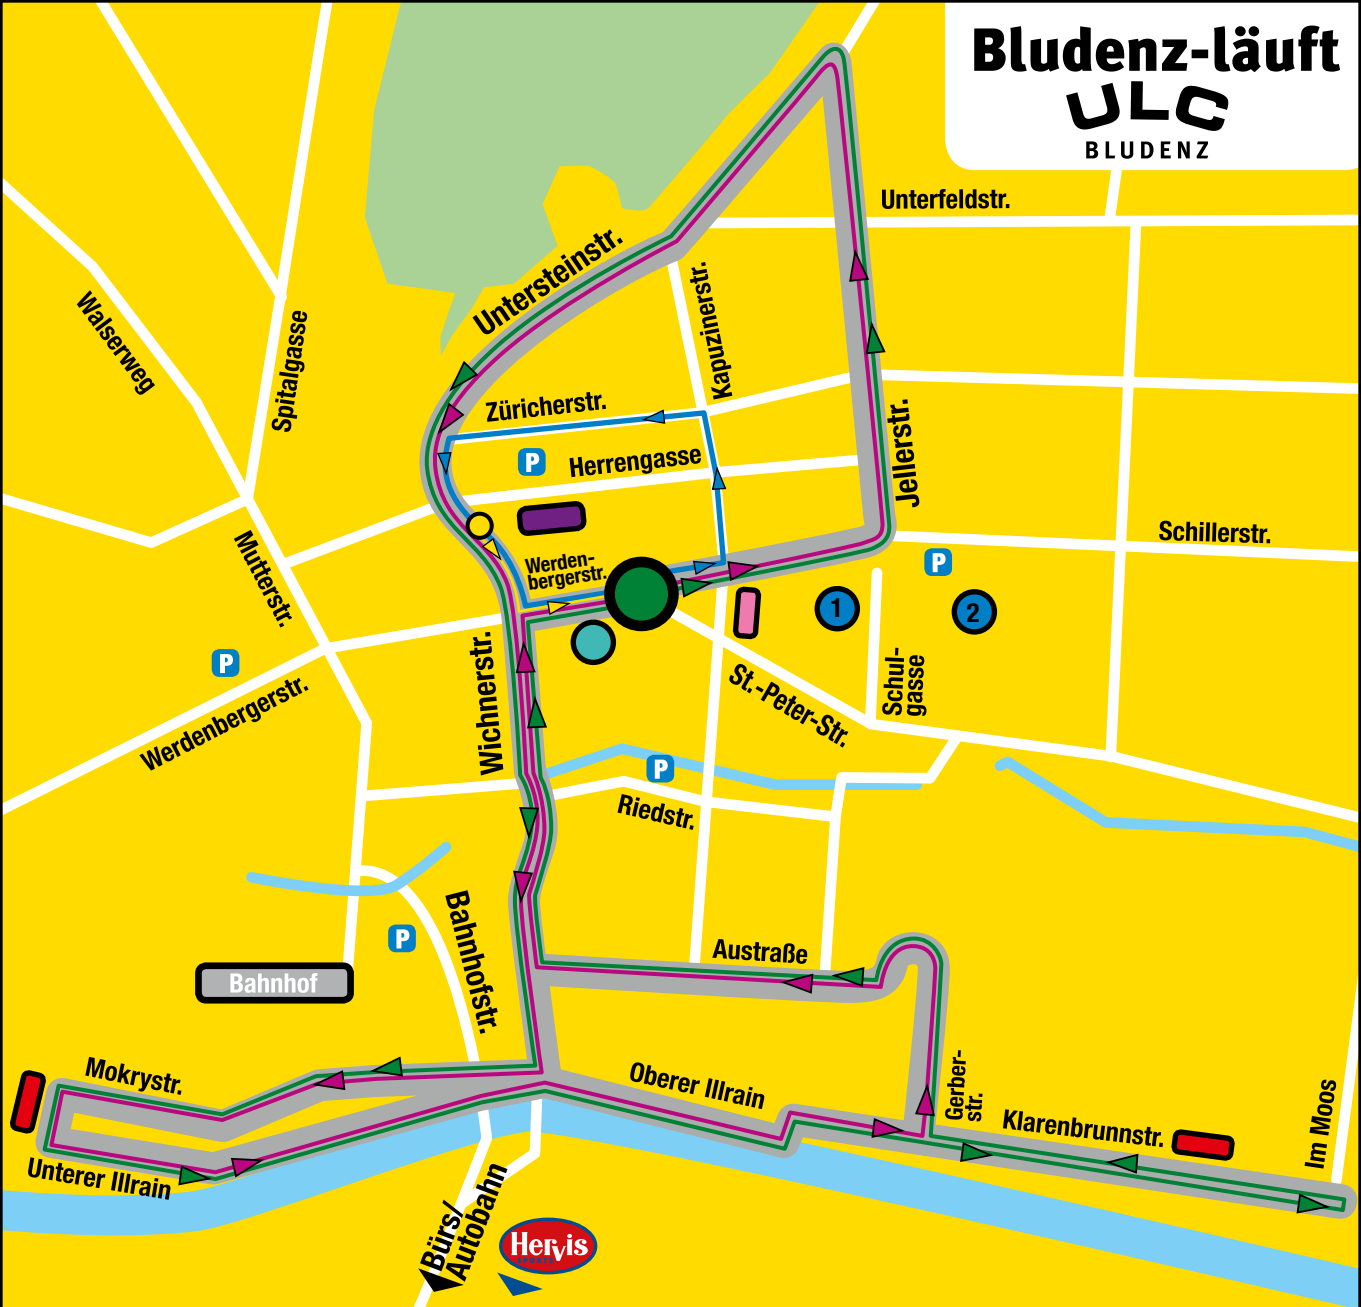

# Bludenz-läuft

## UJC

BLUDENZ

-  Stadtsaal
-  Verpflegung
-  Zielverpflegung
-  Bewegungenstationen
-  **START + ZIEL:** Riedmillerdenkmal, Am Raiffeisenplatz (außer Fröschlelauf)
-  1 Duschen: Frauen Volksschule Mitte
-  2 Duschen: Herren SPZ (Sonderpädagogisches Zentrum)
-  Hauptstrecke: 7/14/21,095 km
-  Nordic Walking Strecke: 6 km
-  Kids Run
-  Fröschlelauf  Start